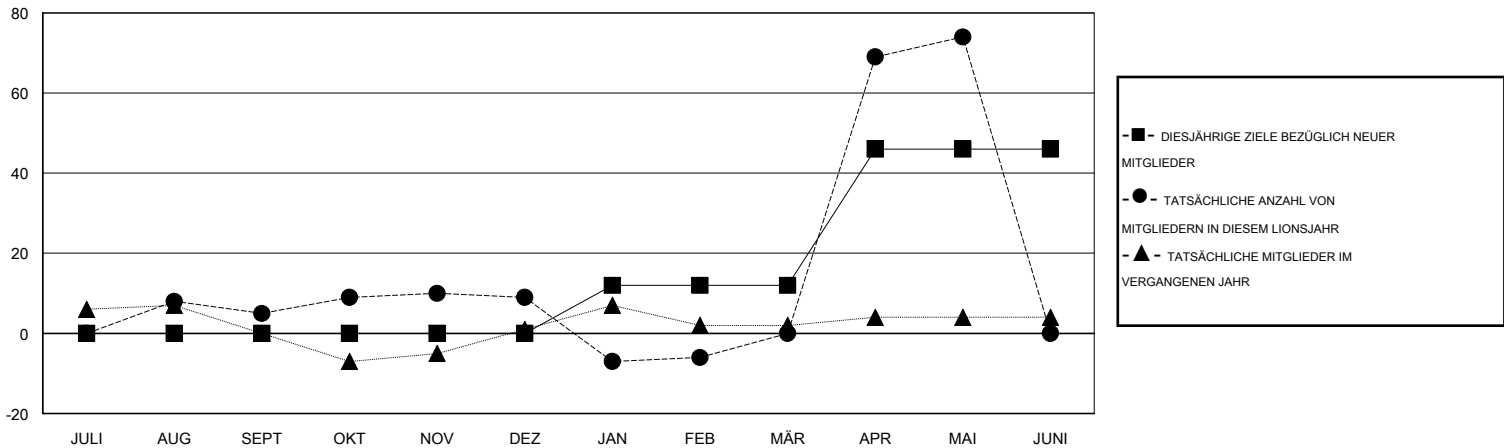

ZIELE UND TATSÄCHLICHE MITGLIEDER KUMULATIV

ABGEMELDETE CLUBS: 0	70 VON 91 CLUBS HABEN 1 ODER MEHR NEUE MITGLIEDER AUFGENOMMEN	<u>GESCHLECHTERVERTEILUNG</u>			
<u>AUSGETRETENE MITGLIEDER</u>		MANN	2,836 (88.60%)		
VERSTORBEN	27	FRAU	365 (11.40%)		
CLUB AUFGELOST	0	KLICKEN SIE HIER FÜR ANGABEN ZUM ZUSTAND DES CLUBS			
ANDERE	122				
GESAMT	149			FAMILIENMITGLIEDER	93
		HAUSHALTSVORSTAND	43		
		NICHT-FAMILIENVORSTAND	50