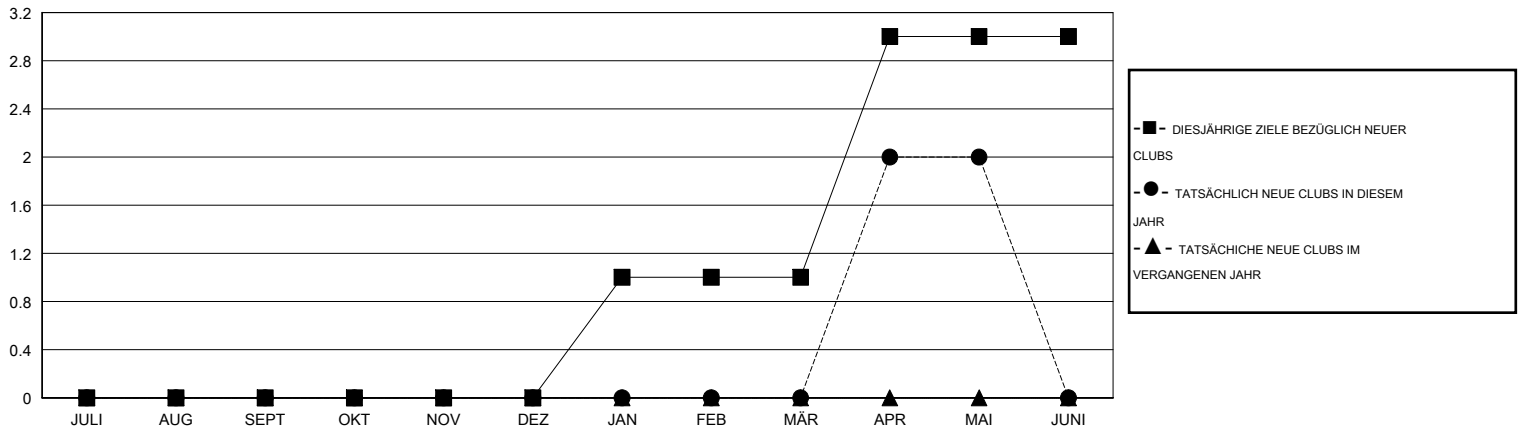

MONTHLY MEMBERSHIP PROGRESS REPORT

District 114 M

Results as of: 5/31/2016

GMT: Carl Robert Rettby

STANDORT AUSTRIA

GMT KONST. GEB.: 4

Clubs				
ERGEBNISSE FÜR 2015-2016				
QUARTAL	ZIEL NEUE CLUBS	NEUE CLUBS	AUFGELOSTE CLUBS	NETTO-GEWINN/-VERLUST
JULI/AUG/SEPT	0	0	0	0
OKT/NOV/DEZ	0	0	0	0
JAN/FEB/MÄR	1	0	0	0
APR/MAI/JUNI	2	2	0	2

Pro Mitglied				
ERGEBNISSE FÜR 2015-2016				
QUARTAL	ZIEL NEUE MITGLIEDER	HINZUGEFÜGTE GRÜNDUNGS- UND NEUE MITGLIEDER	AUSGESCHIEDENE MITGLIEDER	NETTO-GEWINN/-VERLUST
JULI/AUG/SEPT	0	71	66	5
OKT/NOV/DEZ	0	25	21	4
JAN/FEB/MÄR	12	25	34	-9
APR/MAI/JUNI	34	102	28	74

ZIELE UND TATSÄCHLICHE NEUE CLUBS KUMULATIV